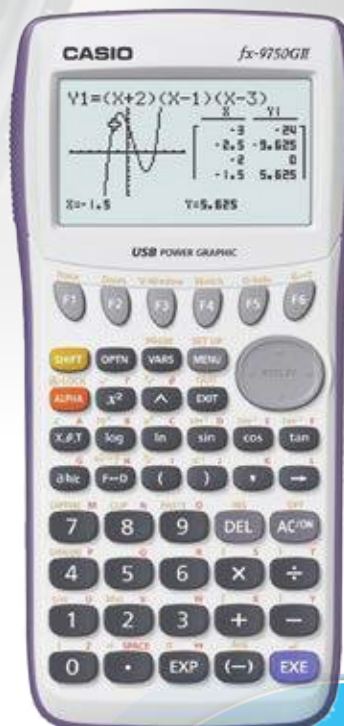

Grafički kalkulator CASIO FX-9750GII

- Veliki monohromski ekran sa 8 redova teksta
- USB konekcija sa računarom
- 6 funkcijskih tastera
- 61kB operativne memorije
- Crtanje grafikona za različite funkcije
- Rešavanje različitih funkcija
- 28 nezavisnih memorija
- 4 AAA baterije
- Dimenzije 21,3 x 87,5 x 180,5
- 205gr

Šifra:

CAS.FX-9750GII