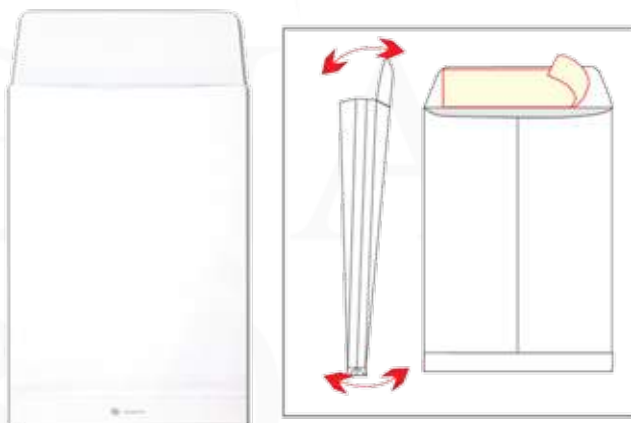

Šifra:

23154B -19x26x4 100gr bela
23154N -19x26x4 100gr natron

Koverte sa kvadratnim dnom
23173N -19x26x4 100gr natron
23177N -25x35,3x4 120gr natron
23177B -25x35,3x4 120gr beli