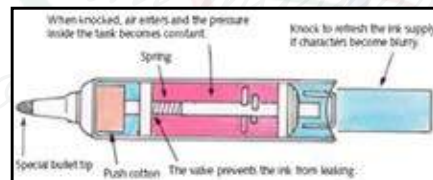

PRIBOR ZA PISANJE - MARKERI ZA BELU TABLU

Marker za belu tablu SCHNEIDER MAXX 290

- Marker za belu tablu
- Obli vrh
- Debljina linije: 1-3 mm
- Pakovanje: 10/1, 4/1 bl.

Šifra:

- S129001 ●
- S129002 ●
- S129003 ●
- S129004 ●
- S129094 ● ● ● ●

Marker za belu tablu PENTEL MW85

- Marker za belu tablu
- Obli vrh
- Debljina linije: 2 mm
- Pakovanje: 12/1

Šifra:

- P.MW85A ●
- P.MW85B ●
- P.MW85C ●
- P.MW85D ●

Set markera za belu tablu PENTEL MWL5-4N + MAGNETNI BRISAČ

- Veliki kapacitet pisanja
- Dva rezervoara za mastilo, u koliko poklopac ostane otvoren, i osuši se, pritiskom na dugme, puni se primarni rezervoar i marker ponovo piše!
- Alkoholna baza slabog mirisa
- Plastično kućište
- Debljina linije 4 i 6 mm
- Pakovanje: 1/1

Šifra:

- P.MWL5-4N (4mm)
- P.MWL5M-4N (6mm)
- ● ● ●

MAXIFLO

Pentel

Set markera za belu tablu SHARPIE WHITEBOARD + SUNĐER ZA BRISANJE

- Pogodan za svakodnevnu upotrebu u kancelariji, školi ili kod kuće
- Mastilo se brzo suši i veoma lako se briše
- Debljina: 2 - 5,8 mm
- 6 boja mastila
- Pakovanje: 6/1

Šifra:

- S0743981 ● ● ● ● ● ●

Sharpie
Whiteboard