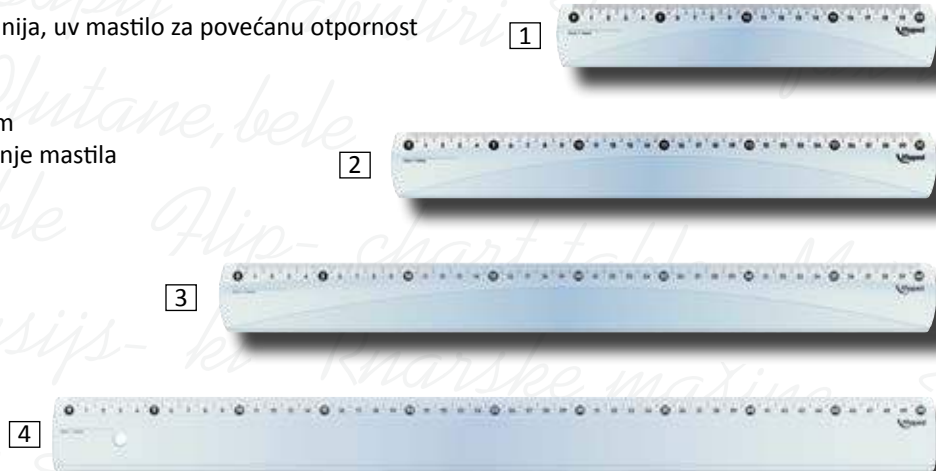

Lenjir MAPED ESSENTIALS

- Visoki kvalitet obeleživača brojeva i linija, uv mastilo za povećanu otpornost
- Dekorativno pakovanje
- Individualno pakovanje u foliji
- Mesto za upisivanje imena, markerom
- Odignuta ivica, koja sprečava podlivanje mastila
- Pakovanje: 20/1

Šifra

1. M146112 - 20cm
2. M146113 - 30cm
3. M146114 - 40cm
4. M146115 - 50cm