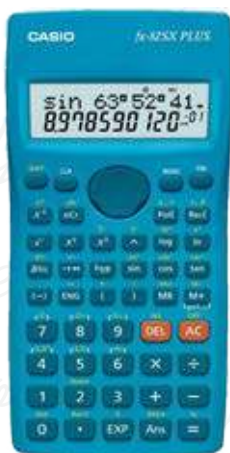

Kalkulator sa funkcijama CASIO FX82 SX+

CASIO

- Dvoredni displej
- 177 ugrađenih funkcija
- Trigonometrijske funkcije
- Statističke funkcije
- Razlomačke funkcije
- Kombinacije, permutacije