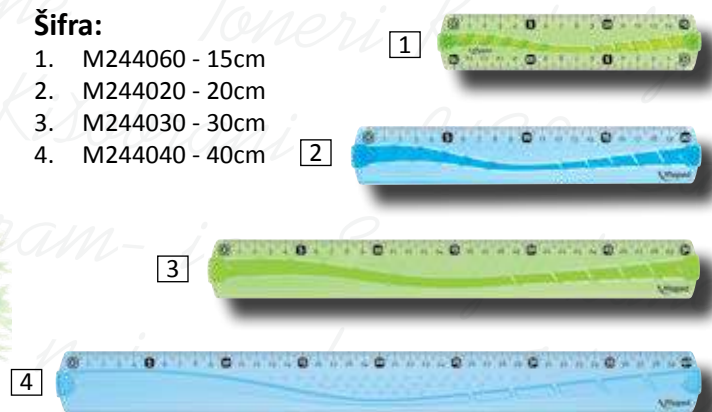

Šifra:

1. M244060 - 15cm
2. M244020 - 20cm
3. M244030 - 30cm
4. M244040 - 40cm