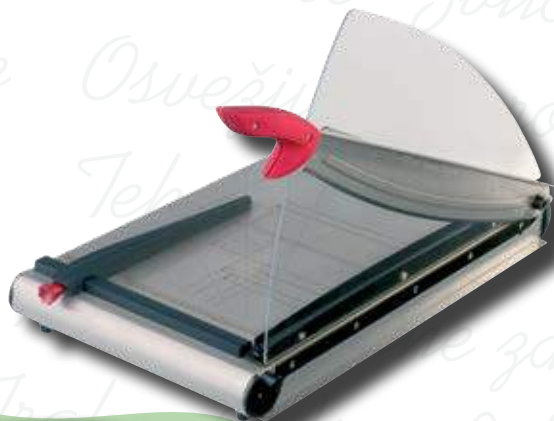

Mašina za sečenje MAPED EXPERT - MANUAL

Maped

- Pogodno za sečenje papira A3 formata
- Ručno upravljanje
- Ergonomska ručka
- Kapacitet A4/A3 - 16 listova/80gr ; - 20 listova/70gr

Šifra:

M888910